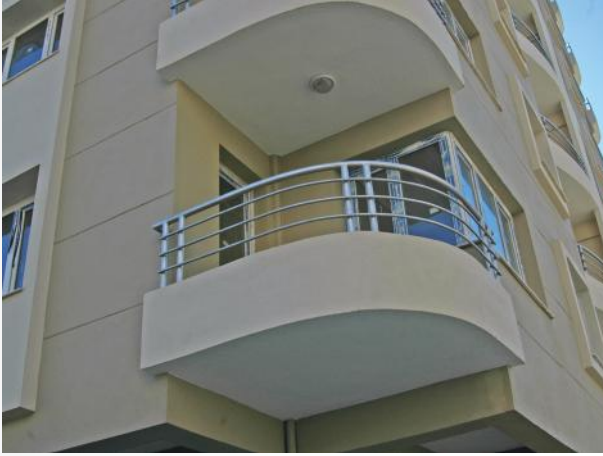

BALKON KORKULUK

Balkon korkuluk sistemleri balkonlarda güvenliği ve estetiği sağlamak için yapılırlar. Balkon küpeşte tek arahat, 2 arahat, 3 arahat, 4 arahat veya cam kullanılarak uygulanabilir.