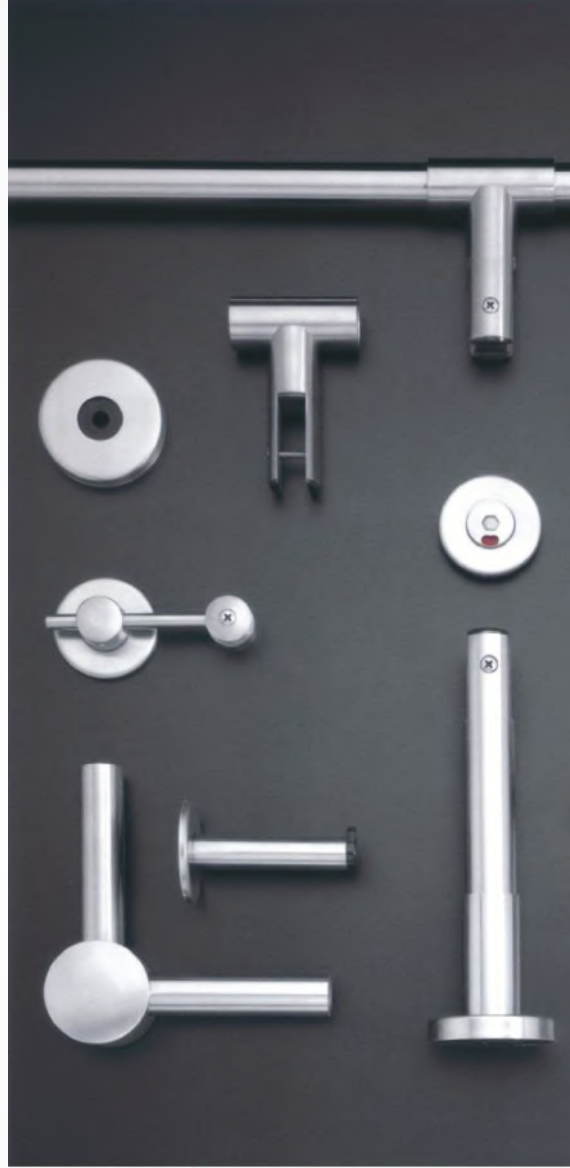

KORKULUK SİSTEMLER

Paslanmaz çelik, hijyenik ve bakteri üretmeyen sağlam dayanıklı bir malzemedir. Paslanmaz çelik uzun vadeye yayıldığında diğer metallere göre ekonomik bir metaldir.